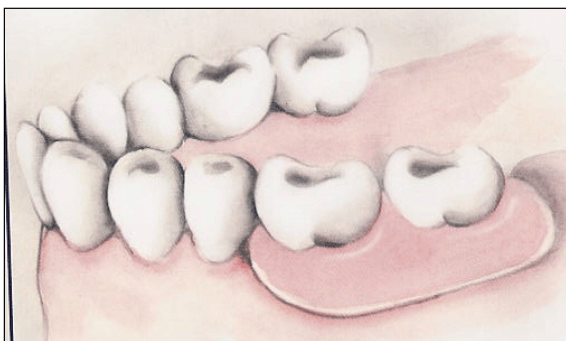

### Prótesis removible con ataches

#### **Ventajas de duración**

La superficie de los dientes esta protegida por las coronas.  
Larga duración.

#### **Ventajas estéticas**

La prótesis removible con ataches es difícil de identificar para la persona ajena al tema.  
No estorba.