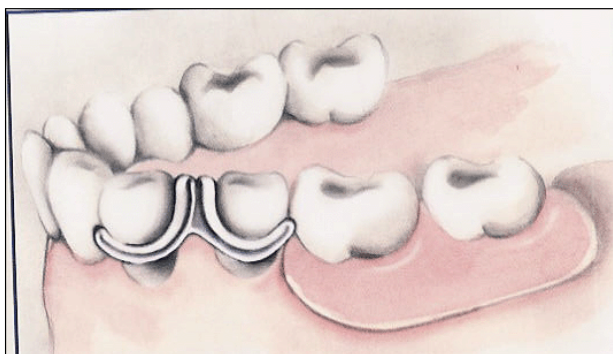

### Prótesis removible con ataches

#### **Ventajas de duración**

La superficie de los dientes esta protegida por las coronas.  
Larga duración.

#### **Ventajas estéticas**

La prótesis removible con ataches es difícil de identificar para la persona ajena al tema.  
No estorba.

### Prótesis removible con gancho